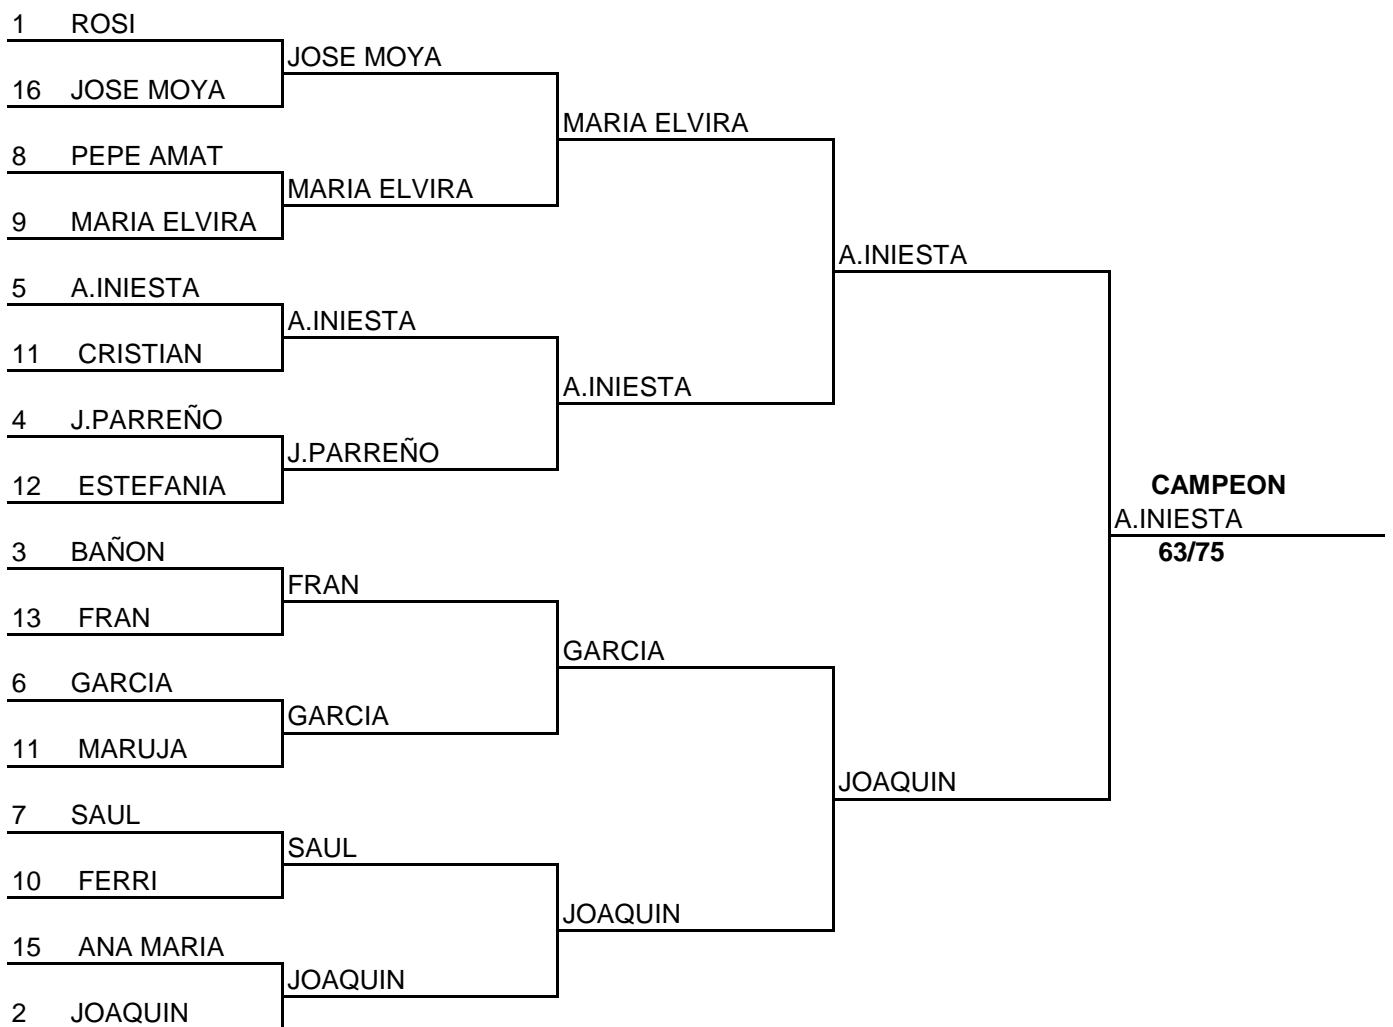

CLUB AMIGOS DEL TENIS DE ELDA

RESULTADOS TECNICOS FASE ELIMINATORIA

PRUEBA: TORNEO DE OTOÑO 2003

CUADRO CONSOLACION

6 Y 7 DICIEMBRE	13 Y 14 DICIEMBRE	20 Y 21 DICIEMBRE	28 DE DICIEMBRE
-----------------	-------------------	-------------------	-----------------