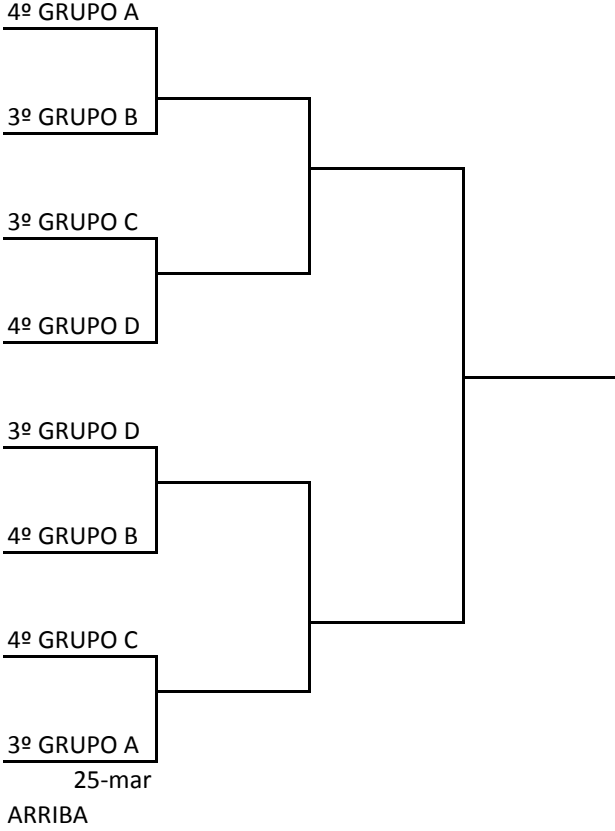

XXXII CAMPEONATO DE LA COMUNIDAD VALENCIANA POR EQUIPOS ABSOLUTO MASCULI

2ª DIVISION GRUPO C

CUADRO DESCENSO

NO