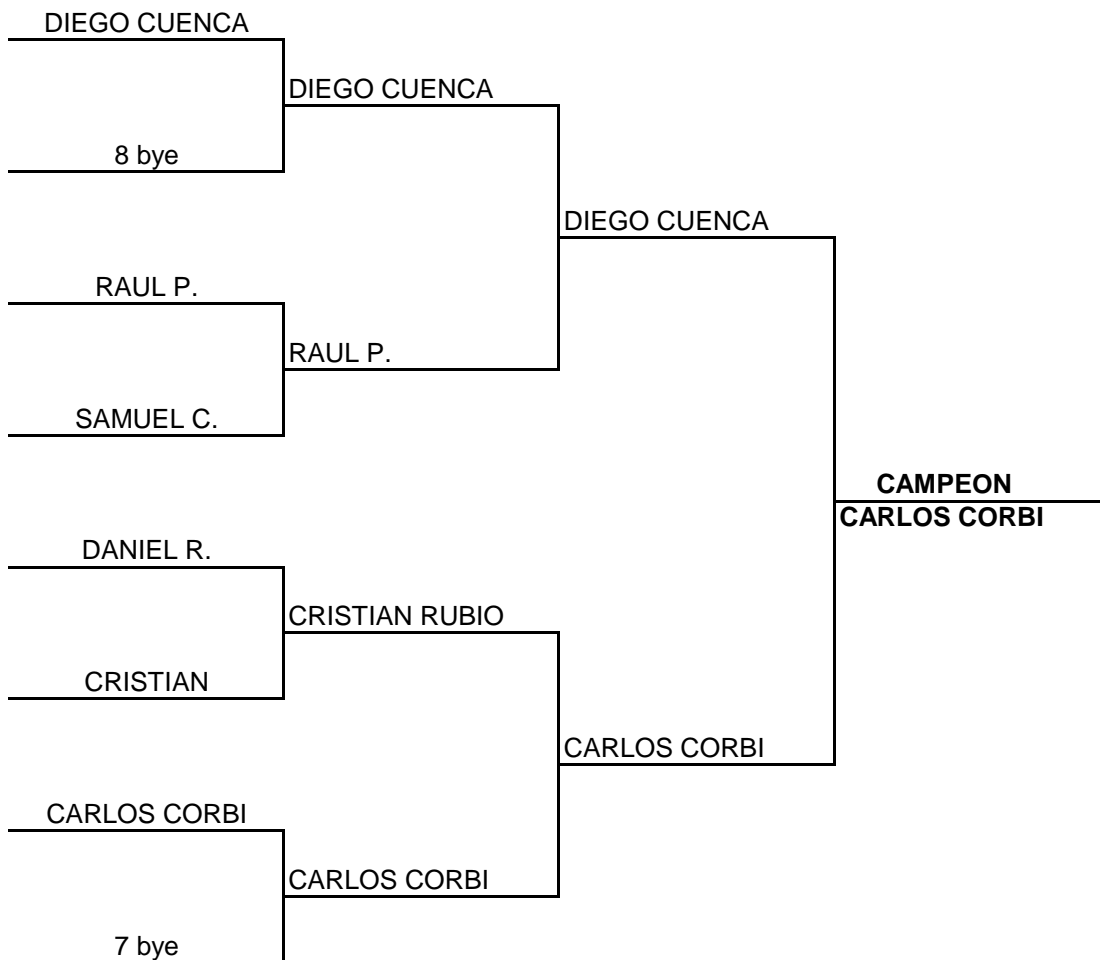

CLUB AMIGOS DEL TENIS DE ELDA

RESULTADOS TECNICOS FASE ELIMINATORIA

PRUEBA: TORNEO PRIMAVERA

PATROCINADOR: ALBERTO POVEDA PASTOR

CUADRO INFANTIL

12 Y 13 DE JUNIO

19 Y 20 DE JUNIO

13 DE FEBRERO