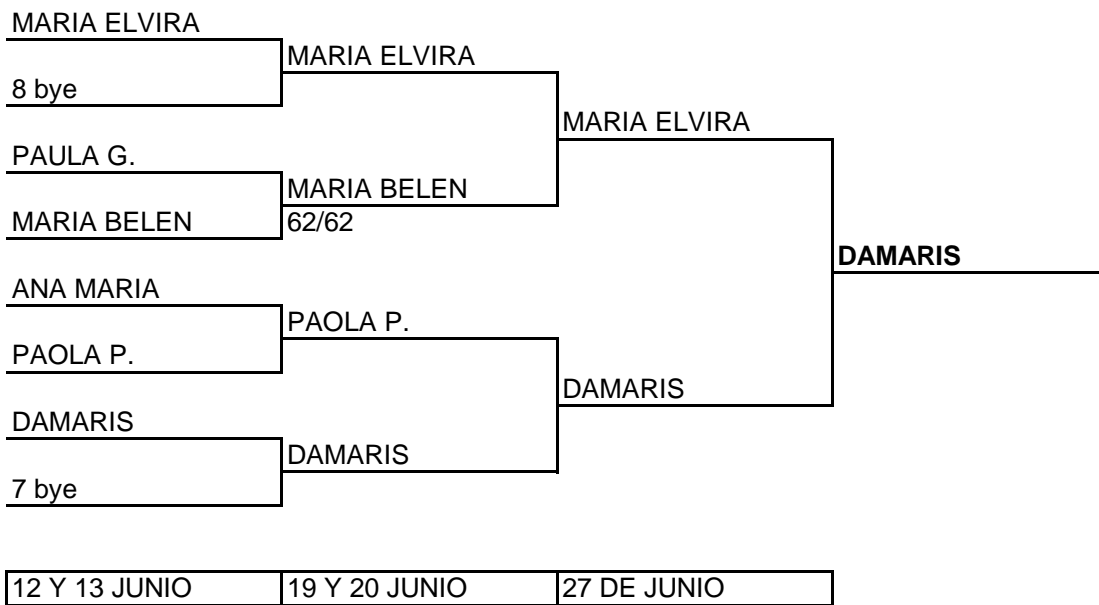

# CLUB AMIGOS DEL TENIS DE ELDA

### CUADRO FEMENINO

La final del torneo se disputó el día 3 de octubre entre las jugadoras Damaris y Paola Pastor.