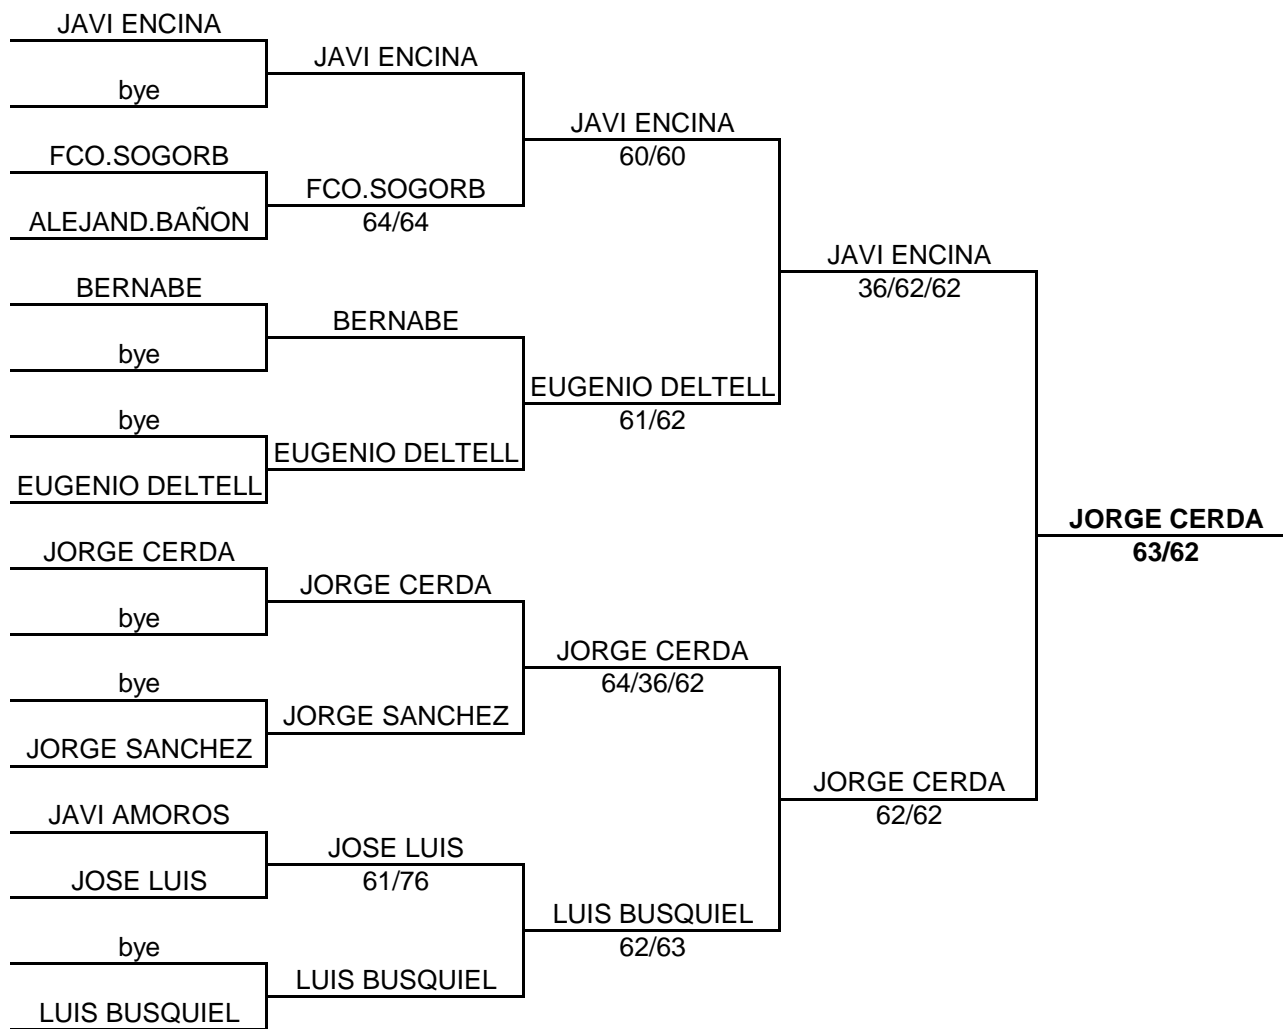

CLUB AMIGOS DEL TENIS DE ELDA

RESULTADOS TECNICOS FASE ELIMINATORIA

PRUEBA: TORNEO PRIMAVERA "ALBERTO POVEDA"

CUADRO CATEGORIA 1ª A

11 Y 12 DE JUNIO	18 Y 19 DE JUNIO	25 Y 26 DE JUNIO	3 DE JULIO
------------------	------------------	------------------	------------