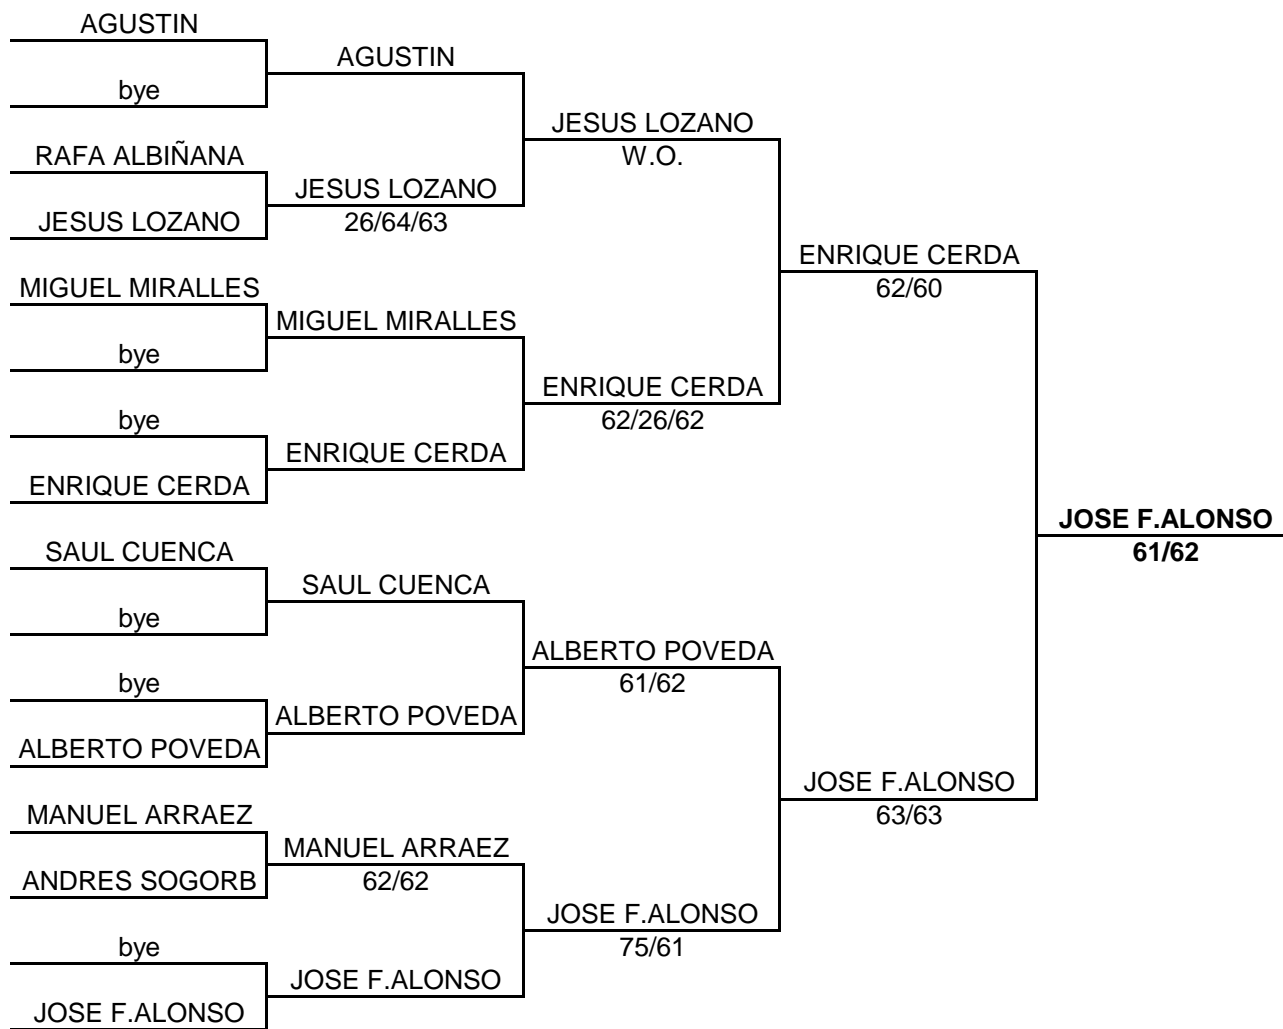

CLUB AMIGOS DEL TENIS DE ELDA

RESULTADOS TECNICOS FASE ELIMINATORIA

PRUEBA: TORNEO PRIMAVERA "ALBERTO POVEDA"

CUADRO CATEGORIA 1ª B

11 Y 12 DE JUNIO	18 Y 19 DE JUNIO	25 Y 26 DE JUNIO	3 DE JULIO
------------------	------------------	------------------	------------