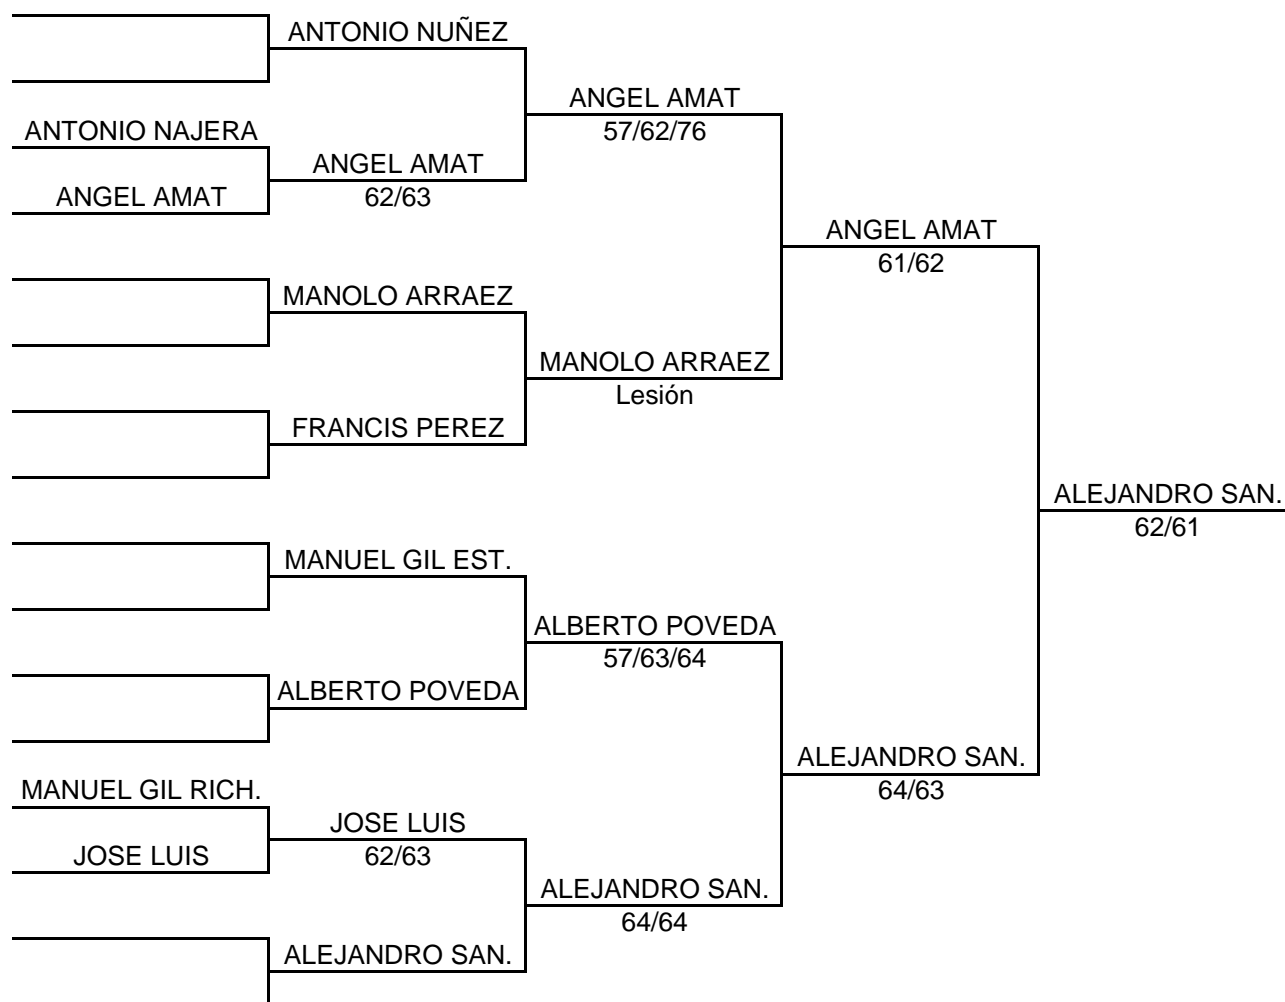

CLUB AMIGOS DEL TENIS DE ELDA

RESULTADOS TECNICOS FASE ELIMINATORIA

PRUEBA: TORNEO INVIERNO "FRUTERIA ORTIZ"

CUADRO CATEGORIA 1ª CAMPEONES

17-18 DICIEMBRE	7-15 ENERO	21-22 ENERO	12 DE FEBRERO
-----------------	------------	-------------	---------------