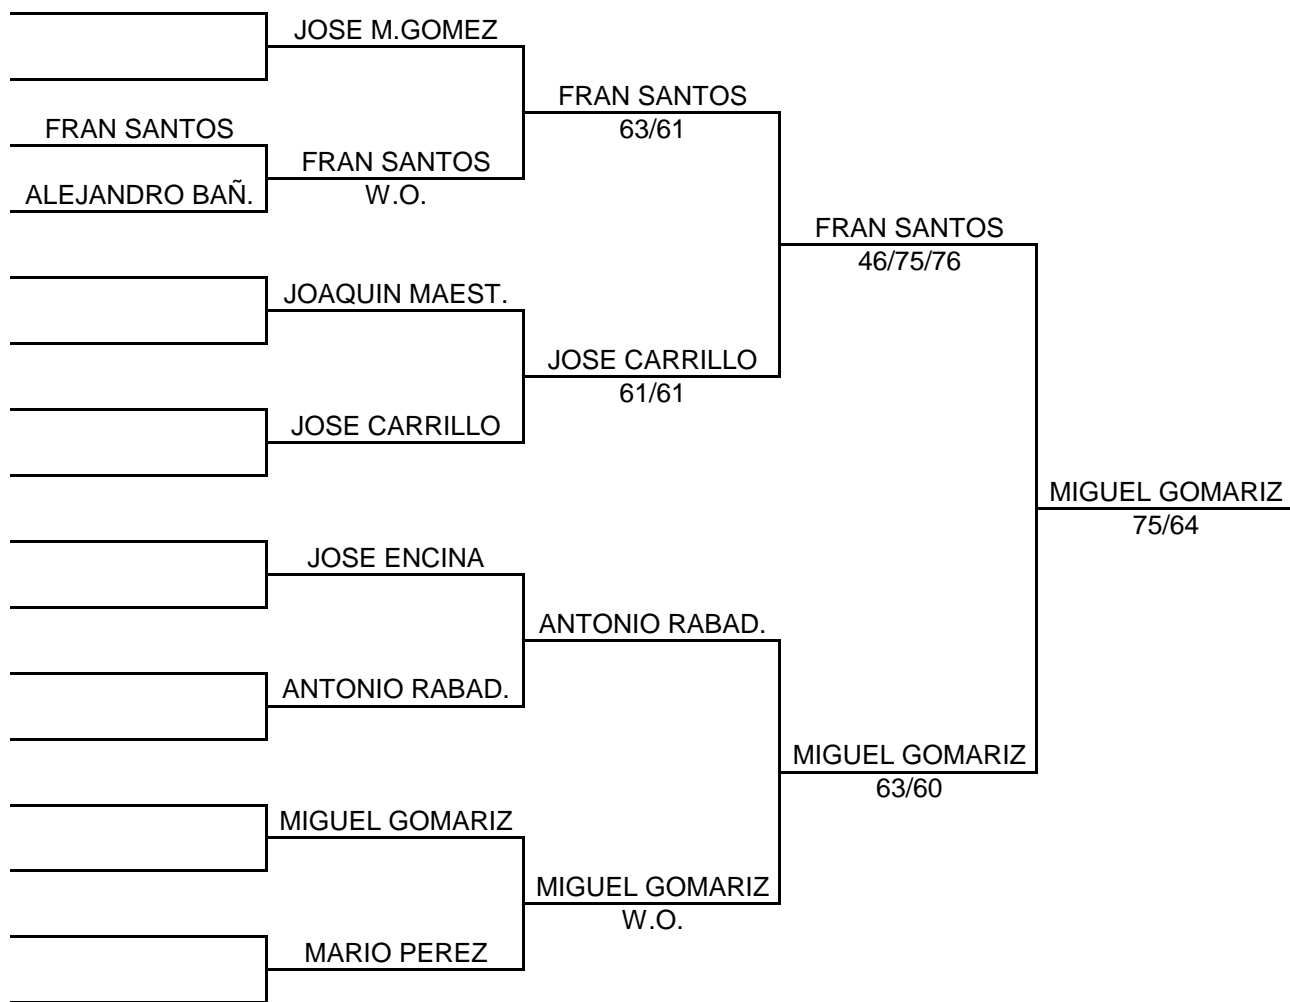

CUADRO CATEGORIA 1ª CONSOLACION

17-18 DICIEMBRE	7-15 ENERO	21-22 ENERO	12 DE FEBRERO

Comprobar horario de juego en las hojas de pista de la semana.