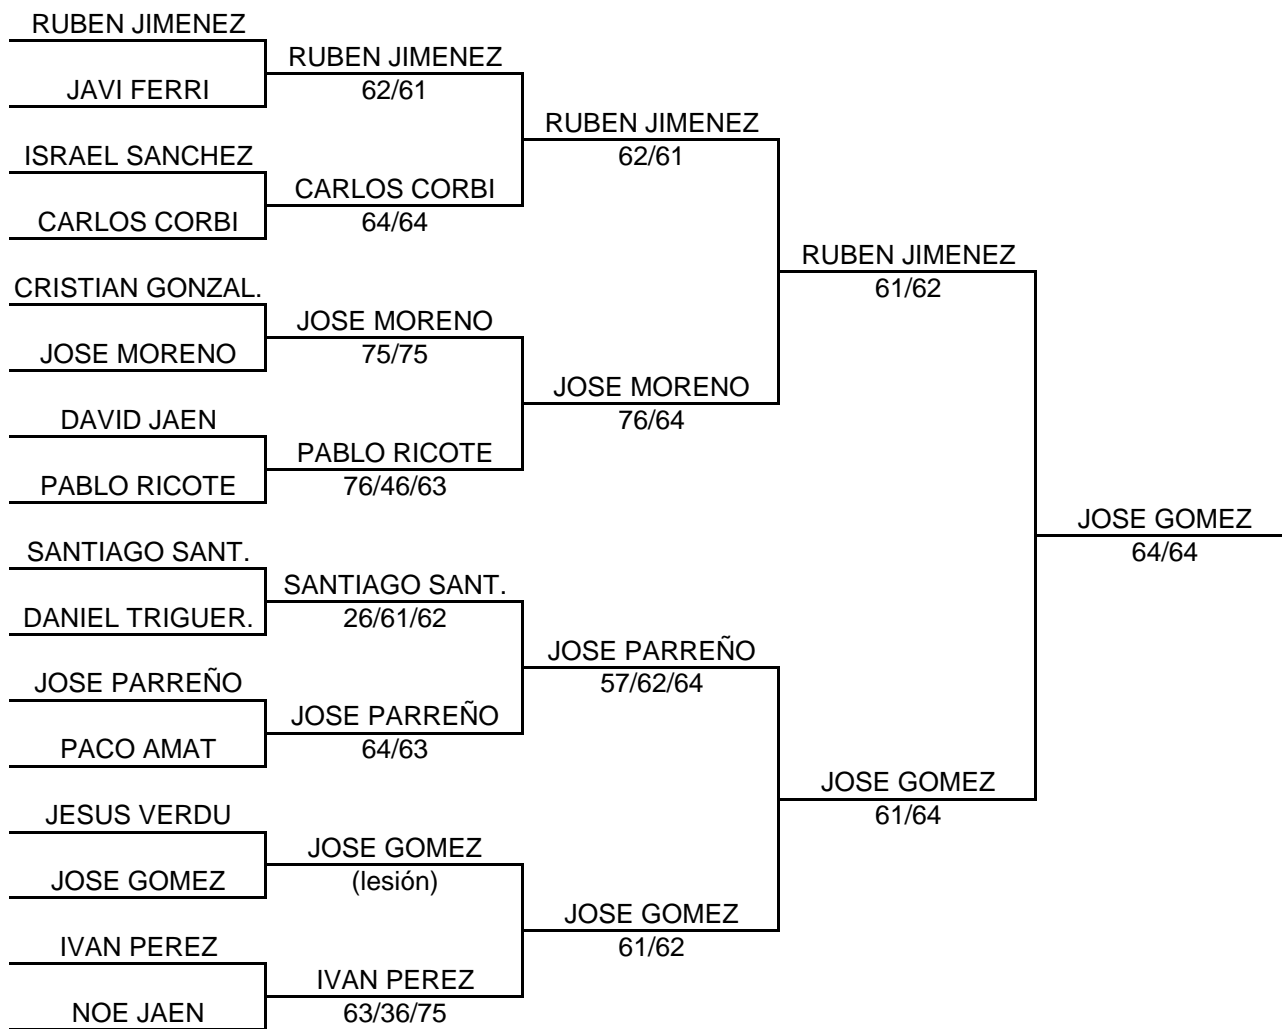

CLUB AMIGOS DEL TENIS DE ELDA

RESULTADOS TECNICOS FASE ELIMINATORIA

PRUEBA: TORNEO INVIERNO "FRUTERIA ORTIZ"

CUADRO CATEGORIA 2ª CAMPEONES

17-18 DICIEMBRE	7-15 ENERO	21-22 ENERO	12 DE FEBRERO
-----------------	------------	-------------	---------------