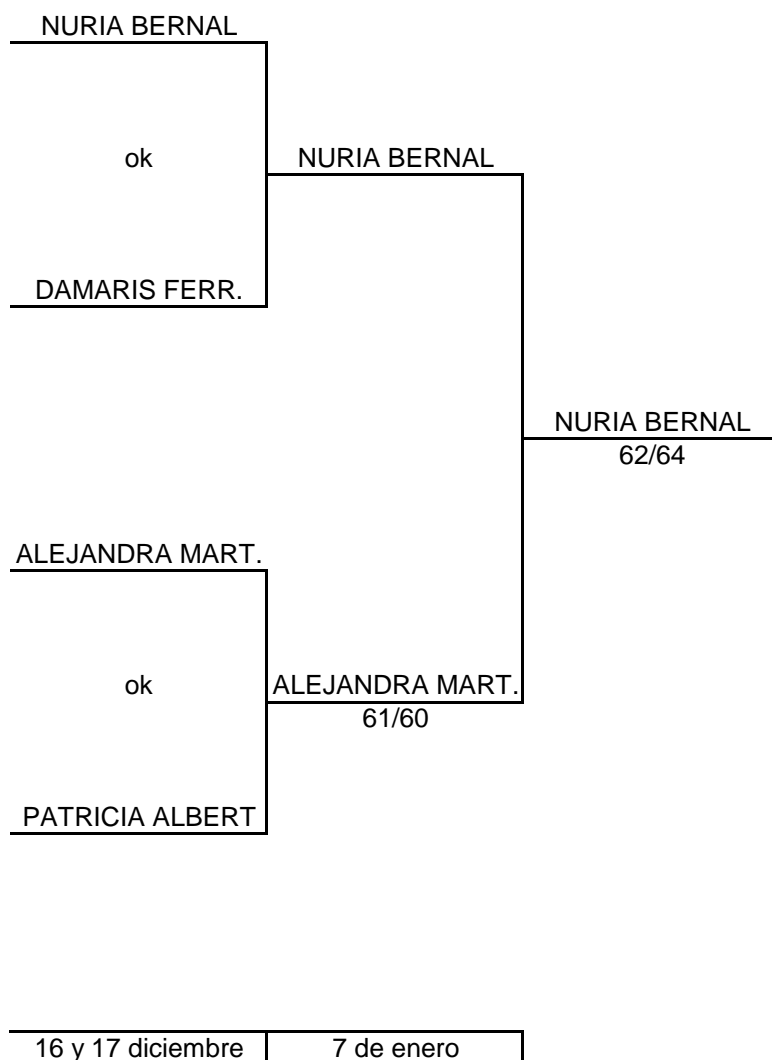

## CLUB AMIGOS DEL TENIS DE ELDA

RESULTADOS TECNICOS FASE ELIMINATORIA

PRUEBA: TORNEO INVIERNO "FRUTERIA ORTIZ" 2006

CUADRO CATEGORIA FEMENINO CAMPEONES

Comprobar horario de juego en las hojas de pista de la semana.