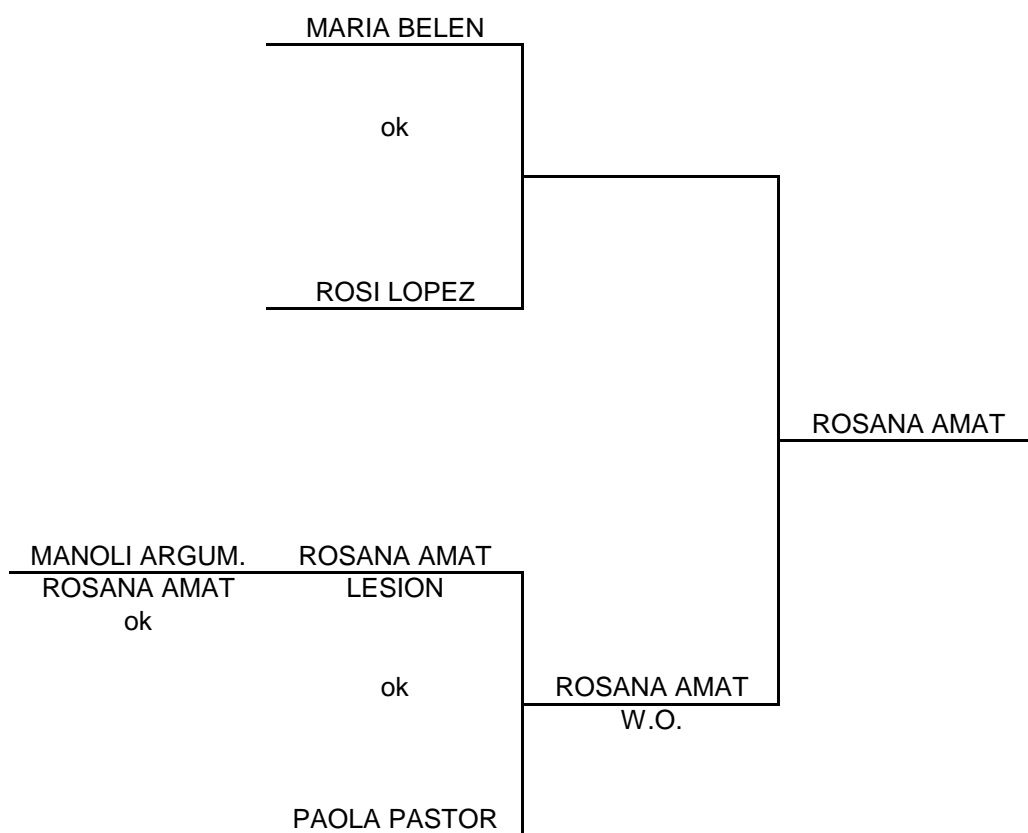

CLUB AMIGOS DEL TENIS DE ELDA

RESULTADOS TECNICOS FASE ELIMINATORIA

PRUEBA: TORNEO INVIERNO "FRUTERIA ORTIZ" 2006

CUADRO CATEGORIA FEMENINO CONSOLACION

16 y 17 diciembre	23 de diciembre	7 de enero
-------------------	-----------------	------------