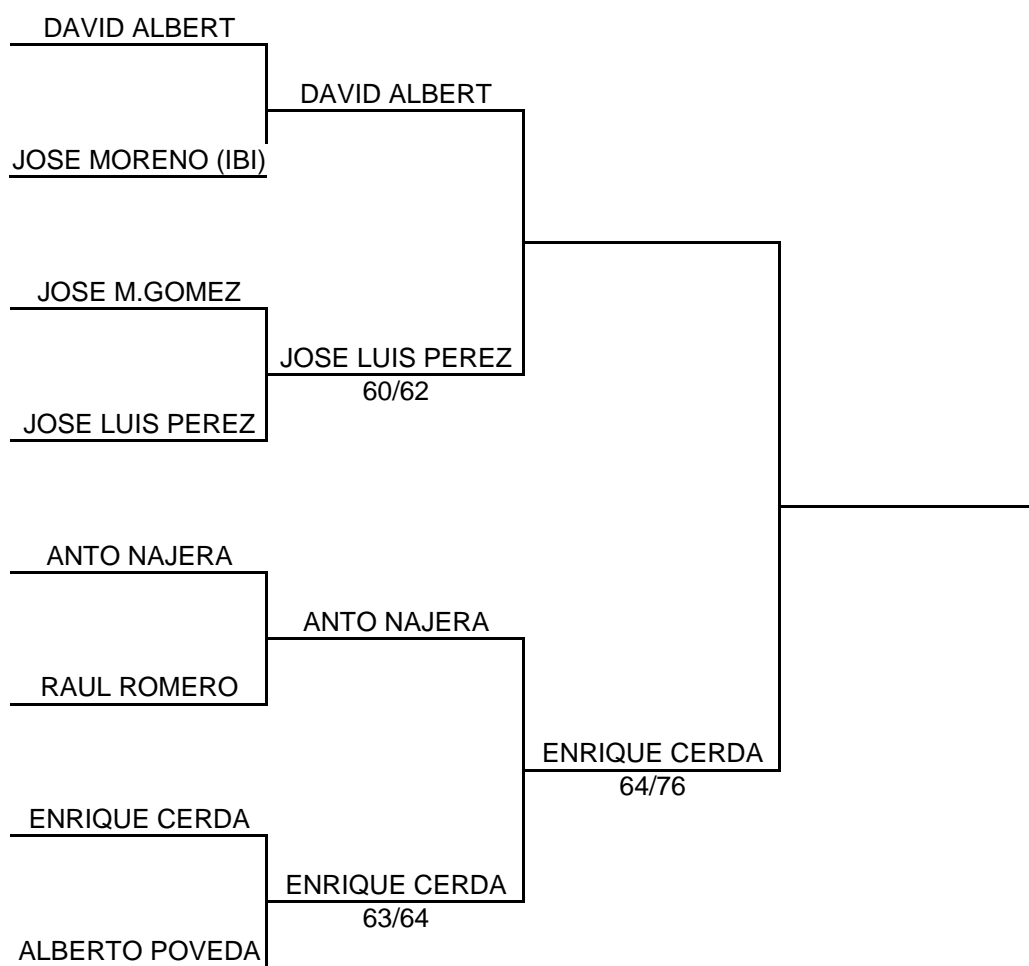

CLUB AMIGOS DEL TENIS DE ELDA

RESULTADOS TECNICOS FASE ELIMINATORIA

PRUEBA: TORNEO VERANO "ALBERTO POVEDA" 2007

CUADRO CATEGORIA 1ª CAMPEONES

19 Y 20 MAYO	26-27 DE MAYO	10 DE JUNIO
--------------	---------------	-------------