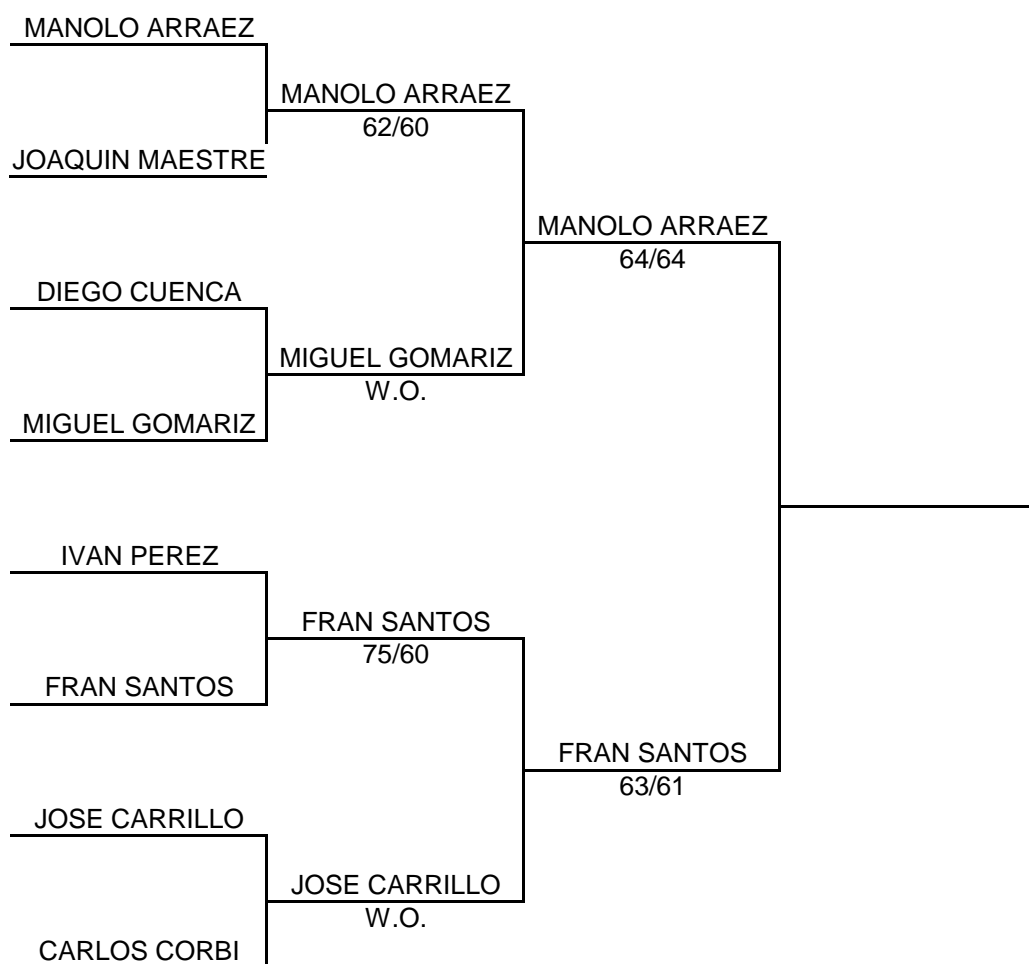

CUADRO CATEGORIA 1ª CONSOLACION

19 Y 20 MAYO

26-27 DE MAYO

10 DE JUNIO

Comprobar horario de juego en las hojas de pista de la semana.