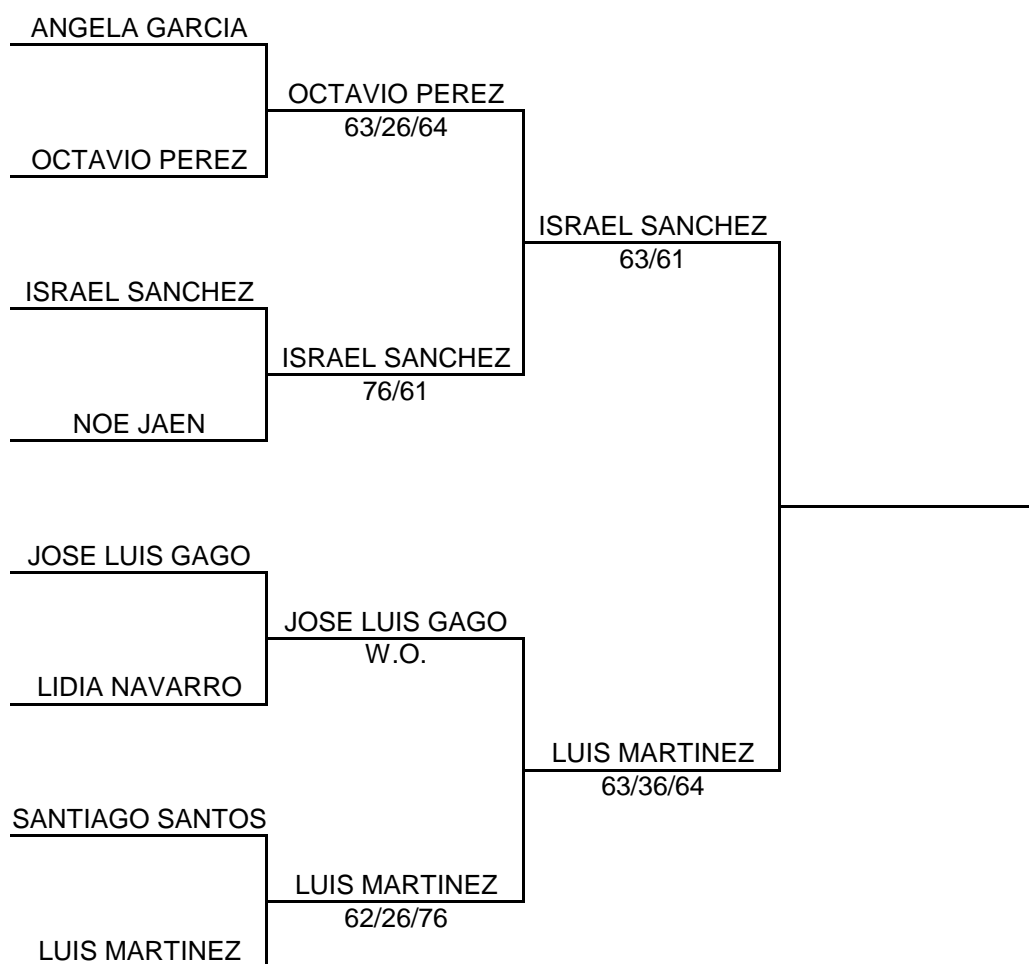

CUADRO CATEGORIA 1ª CONSOLACION

19 Y 20 MAYO	26-27 DE MAYO	10 DE JUNIO

Comprobar horario de juego en las hojas de pista de la semana.