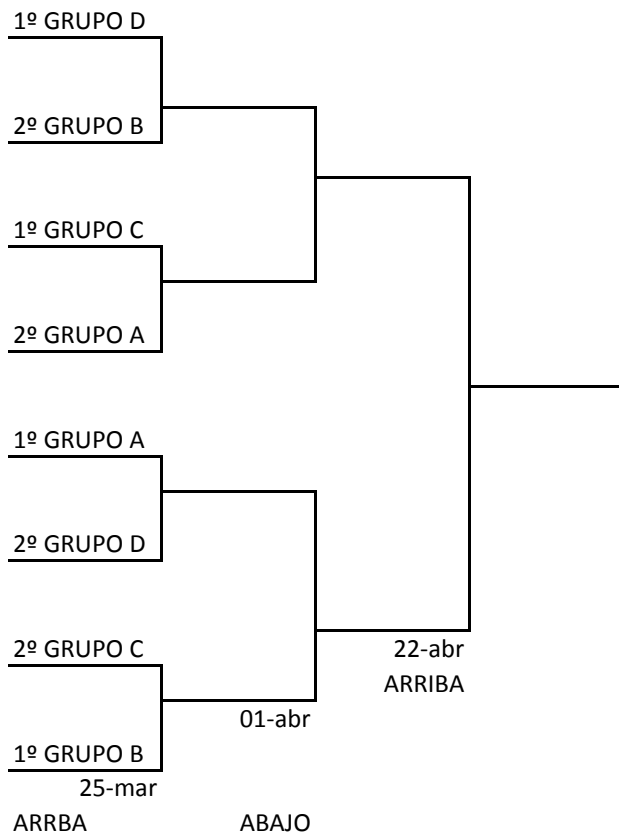

XXXII CAMPEONATO DE LA COMUNIDAD VALENCIANA POR EQUIPOS ABSOLUTO MASCULI

2ª DIVISION GRUPO C

CUADRO DE ASCENSO

NO