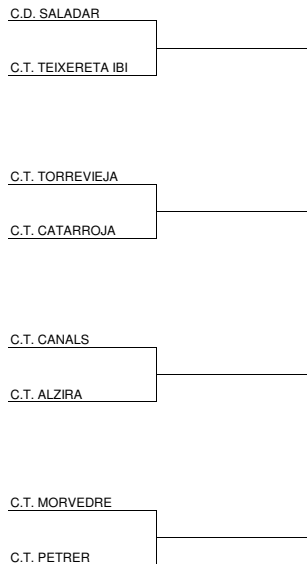

01/03/2009

C.T. TEIXERETA - C.T. JAVEA	3-6
C.T. CASTELLON - C.T. ALZIRA	9-0

15/03/2009

C.T. JAVEA - C.T. ALZIRA	6-0
C.T. TEIXERETA - C.T. CASTELLON	6-3

CUADRO DE ASCENSO

26/04/09
ABAJO

10/05/09
ARRIBA

17/05/09
ABAJO

CUADRO DE DESCENSO

26/04/09
ARRIBA